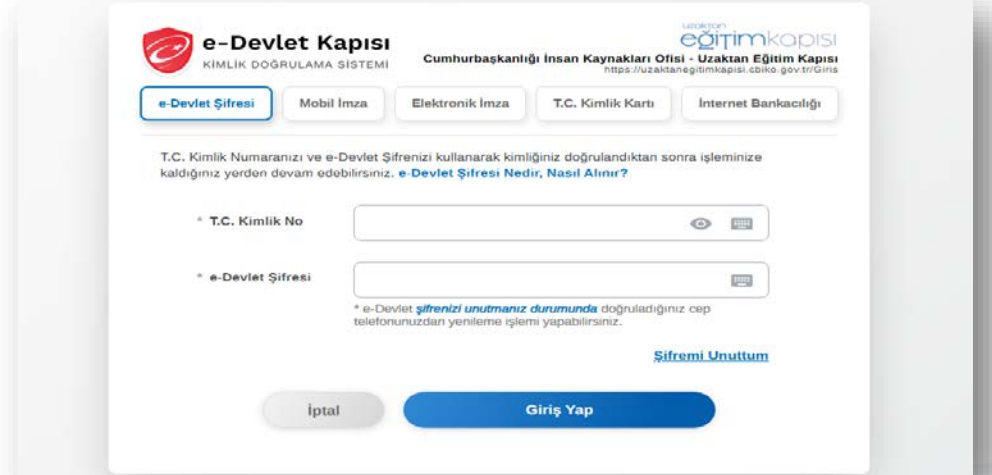

EGE ÜNİVERSİTESİ

Personel Daire Başkanlığı

İdari Kadro ve Atama Şube Müdürlüğü

Eğitim Birimi

CBİKO Uzaktan Eğitim Kapısı Platformu

Aday Memur Temel Eğitim Kullanım Kılavuzu

CBİKO Uzaktan Eğitim Kapısı Giriş

Rektörlüğümüz Personel Daire Başkanlığı Eğitim Birimince 09.12.2024-19.12.2024 tarihleri arasında 'Aday Memur Temel Eğitimi' Cumhurbaşkanlığı İnsan Kaynakları Ofisi Uzaktan Eğitim Kapısı platformundan çevrim içi gerçekleştirilecektir.

Eğitime katılım sağlayacak personel aşağıdaki linke tıklayarak e-devlet şifreleri ile giriş sağlayacaktır.

<https://uzaktanegitimkapisi.cbiko.gov.tr/Giris?return=/>

EGE Üniversitesi

Aday Memur Temel Eğitim Programı