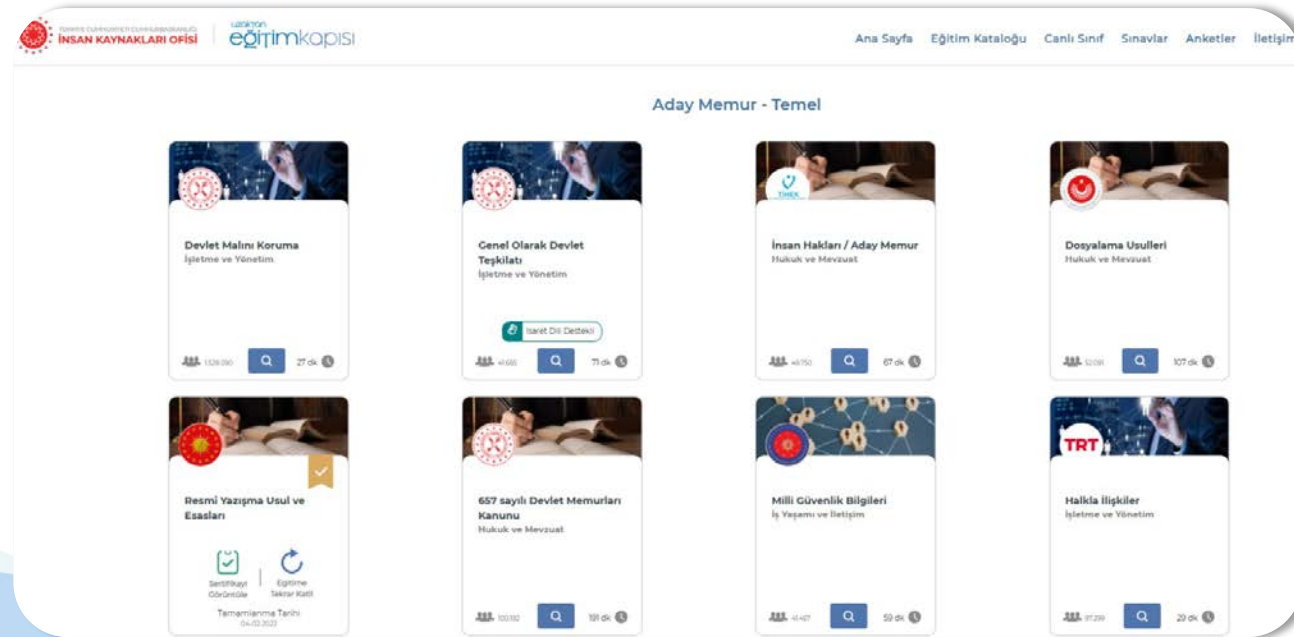

Aday Memur Temel Eğitime Katılım

Açılan sayfada yer alan Aday Memur Temel Eğitiminin konu başlıklarının tümü görüntülenmektedir. Eğitime katılım sağlayacak personelin Aday Memur Temel Eğitim Programında belirtilen tarihlerde ilgili eğitime zorunlu olarak katılması gerekmektedir. Katılım sağlanacak eğitim konu başlığına tıklanır.

EGE Üniversitesi