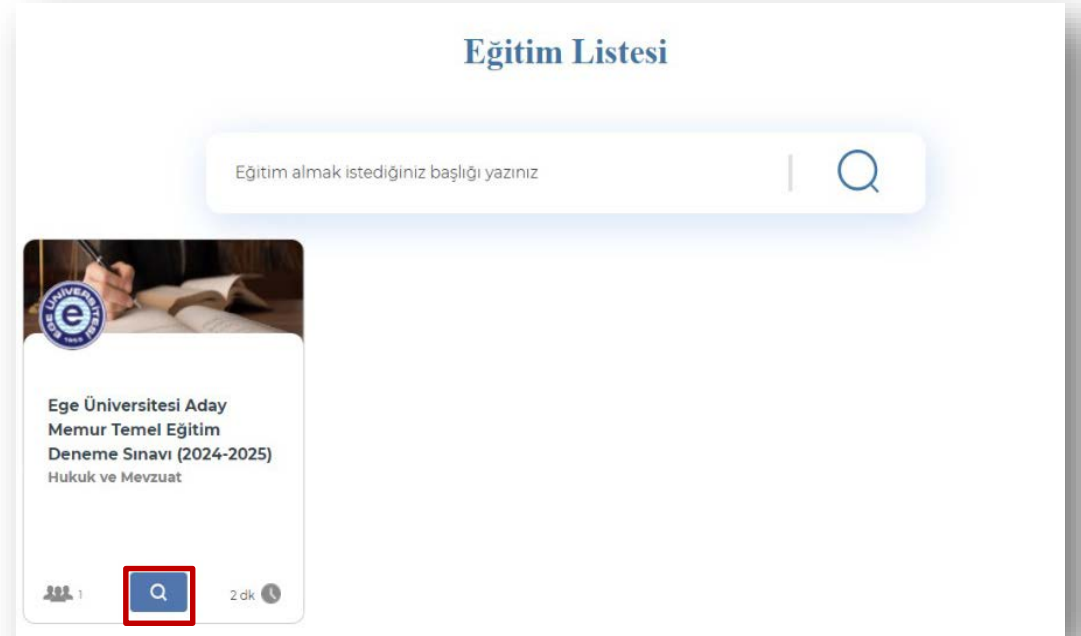

Ege Üniversitesi Aday Memur Temel Eğitim Deneme Sınavı

Eğitim Birimimiz tarafından eğitime katılım sağlayacak adayların gelişimi ve başarıları adına CBİKO Uzaktan Eğitim Kapısı platformuna “Ege Üniversitesi Aday Memur Temel Eğitim Deneme Sınavı” yüklenmiştir.

Deneme sınavı büyük önem arz etmektedir.

Sınava giriş yapabilmek için Eğitim Kataloğuna tıklayarak “Ege Üniversitesi Aday Memur Temel Eğitim Deneme Sınavı” yazılır. Büyüteç ikonuna tıklayarak giriş sağlanmaktadır. Kılavuzun devamında adımları takip ediniz.

EGE Üniversitesi